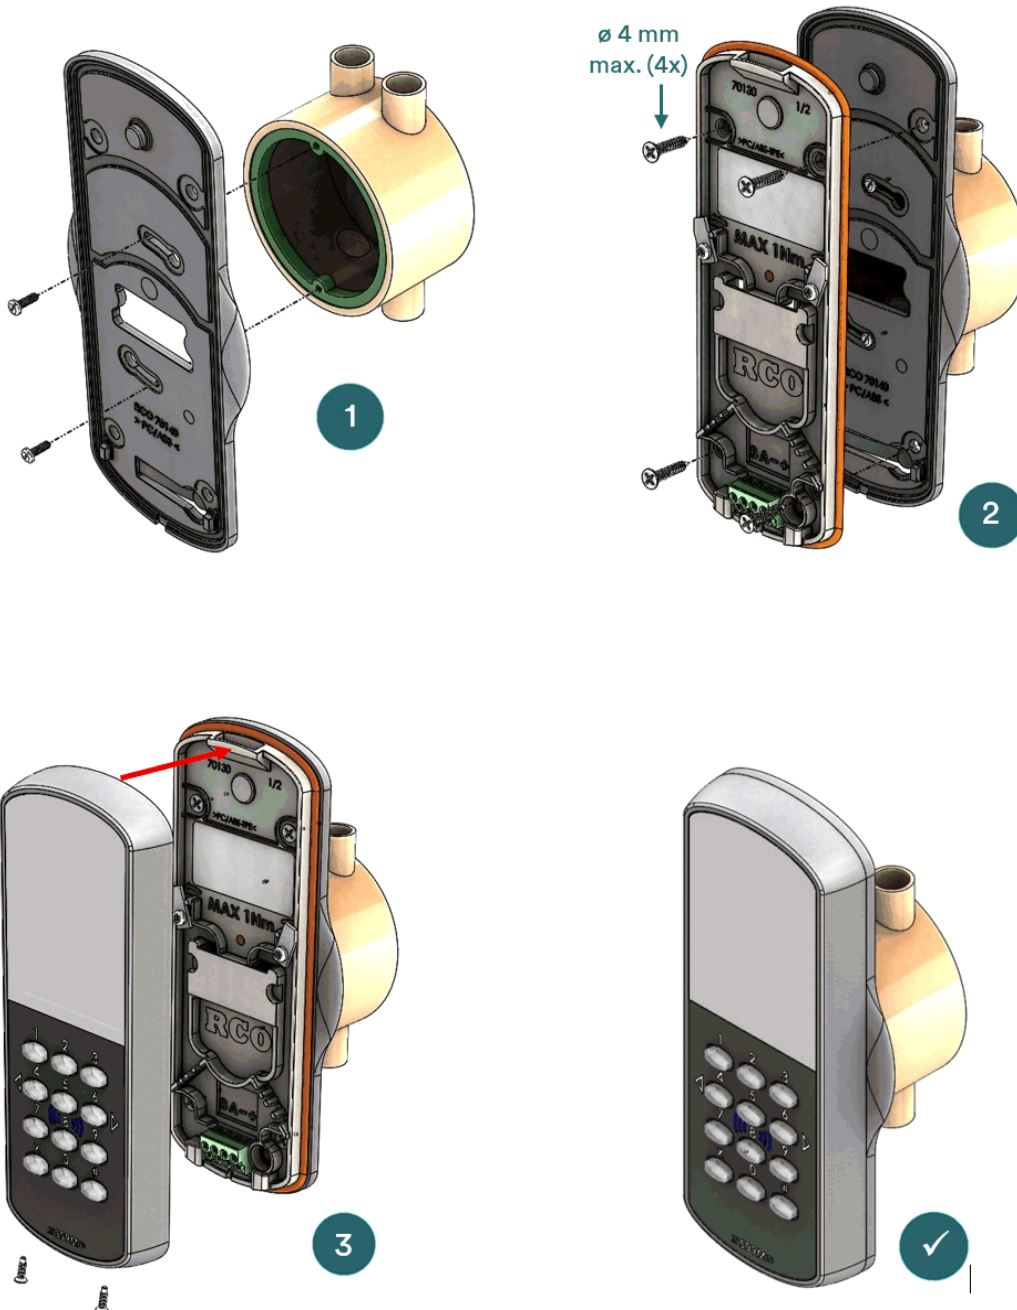

Montera Reader-509 och MapR 509 med dosadapter

 [Klikk for norsk versjon.](#)

 [Suomeksi, paina tästä.](#)

 [Click here for English.](#)

Sätt enheten försiktigt på bakstycket.
Känn efter att pinnarna sitter i rätt läge
innan du trycker på nedtill!