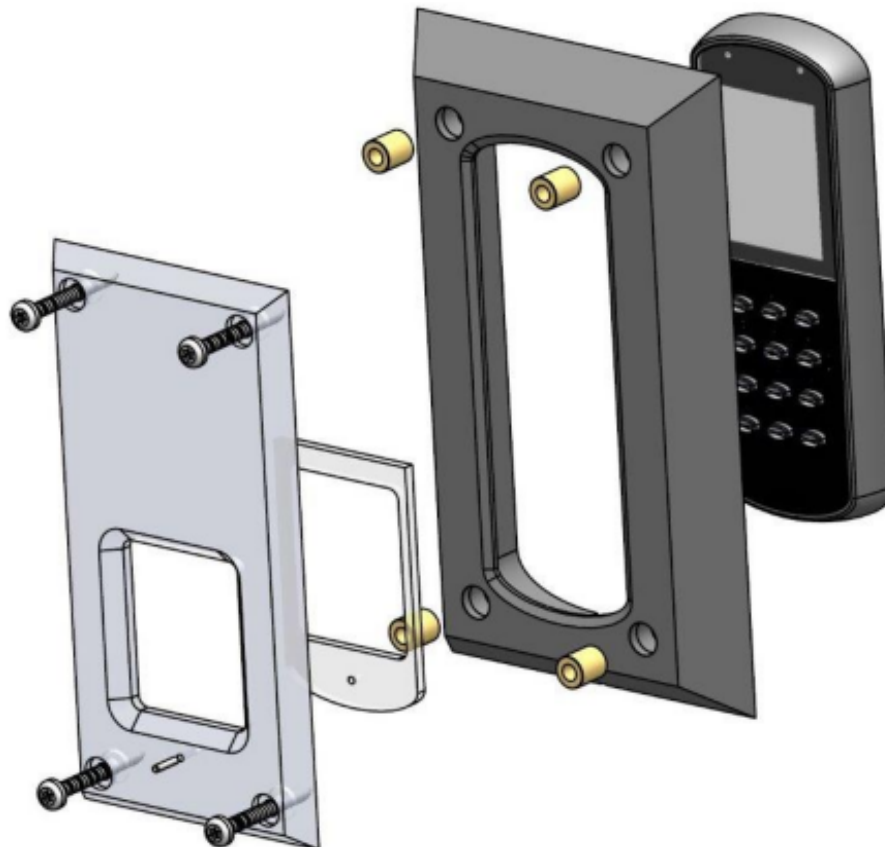

Montera Reader-509 och MapR 509 med vandalskydd

 [Klikk for norsk versjon.](#)

 [Suomeksi, paina tästä.](#)

 [Click here for English.](#)

1. Montera enheten enligt instruktionerna i manualen *R-CARD 5000 – Installera*.
2. Sätt på skyddet enligt bilden och skruva fast med medföljande skruvar (4 st).