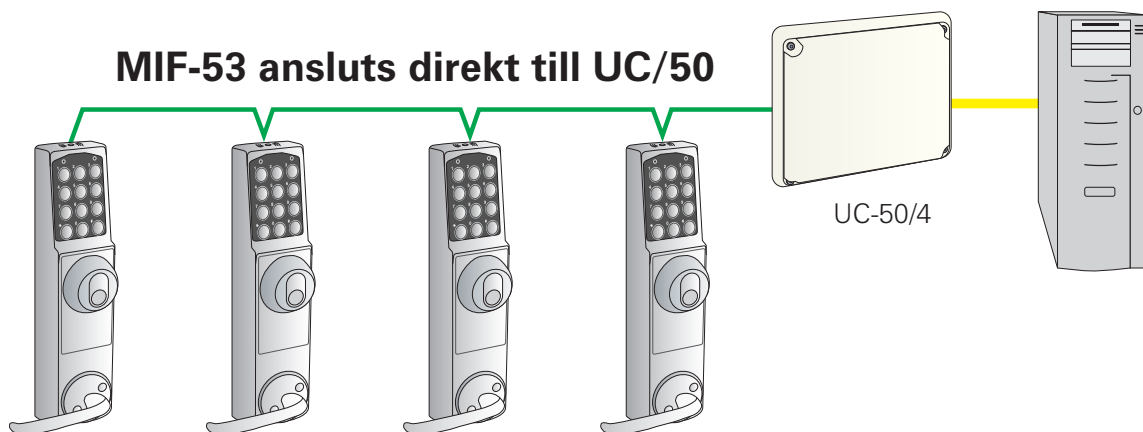

### Modullås

(Cylinderplattan vänds med hålet uppåt).  
ASSA 560, 562, 564, 565, 8561, 8562.

## R-CONNECT

Behöret R-CONNECT för kabelförläggning monteras på insidan av dörren och innebär att man slipper långhålsborring av dörrbladet. Behöret kan limmas på dörrbladet med specialtejp när det är branddörrar. Levereras i standardlängd.